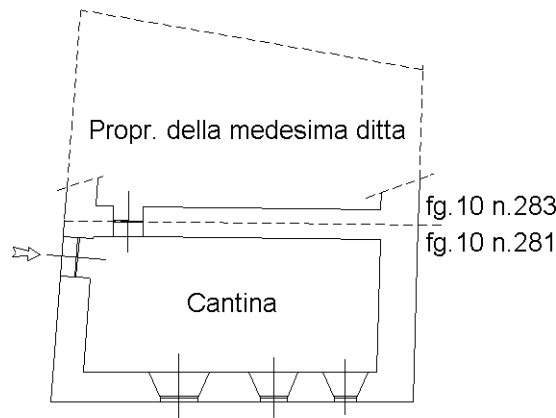

**Agenzia del Territorio
CATASTO FABBRICATI
Ufficio Provinciale di
Aosta**

Dichiarazione protocollo n. AO0201641 del 10/12/2010

Planimetria di u.i.u. in Comune di Doues

Localita' Lusey

civ. SNC

Compilata da:
Vigna Sandro
Iscritto all'albo:
Geometri

Prov. Aosta

N. 697

Scheda n. 1

Scala 1:200

Piano Seminterrato h = 2.20 mt

Nord

Ultima planimetria in atti