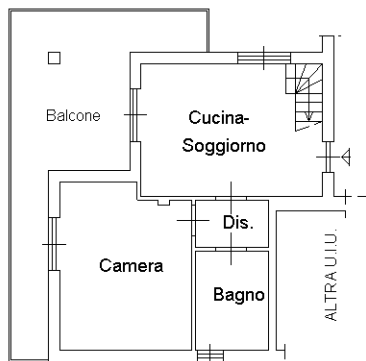

Prov. Aosta

N. 1166

Planimetria

Scheda n. 1

Scala 1:200

PIANO TERRA

PIANO PRIMO
H = m 2.70

PIANO SECONDO (Sottotetto)
H = m 1.15 - 2.62

Ultima planimetria in atti

10 metri