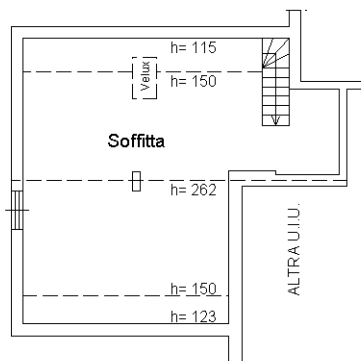

Prov. Aosta

N. 1166

Planimetria

Scheda n. 1

Scala 1:200

PIANO TERRA

PIANO PRIMO
H = m 2.70

PIANO SECONDO (Sottotetto)
H = m 1.15 - 2.62

Ultima planimetria in atti

10 metri