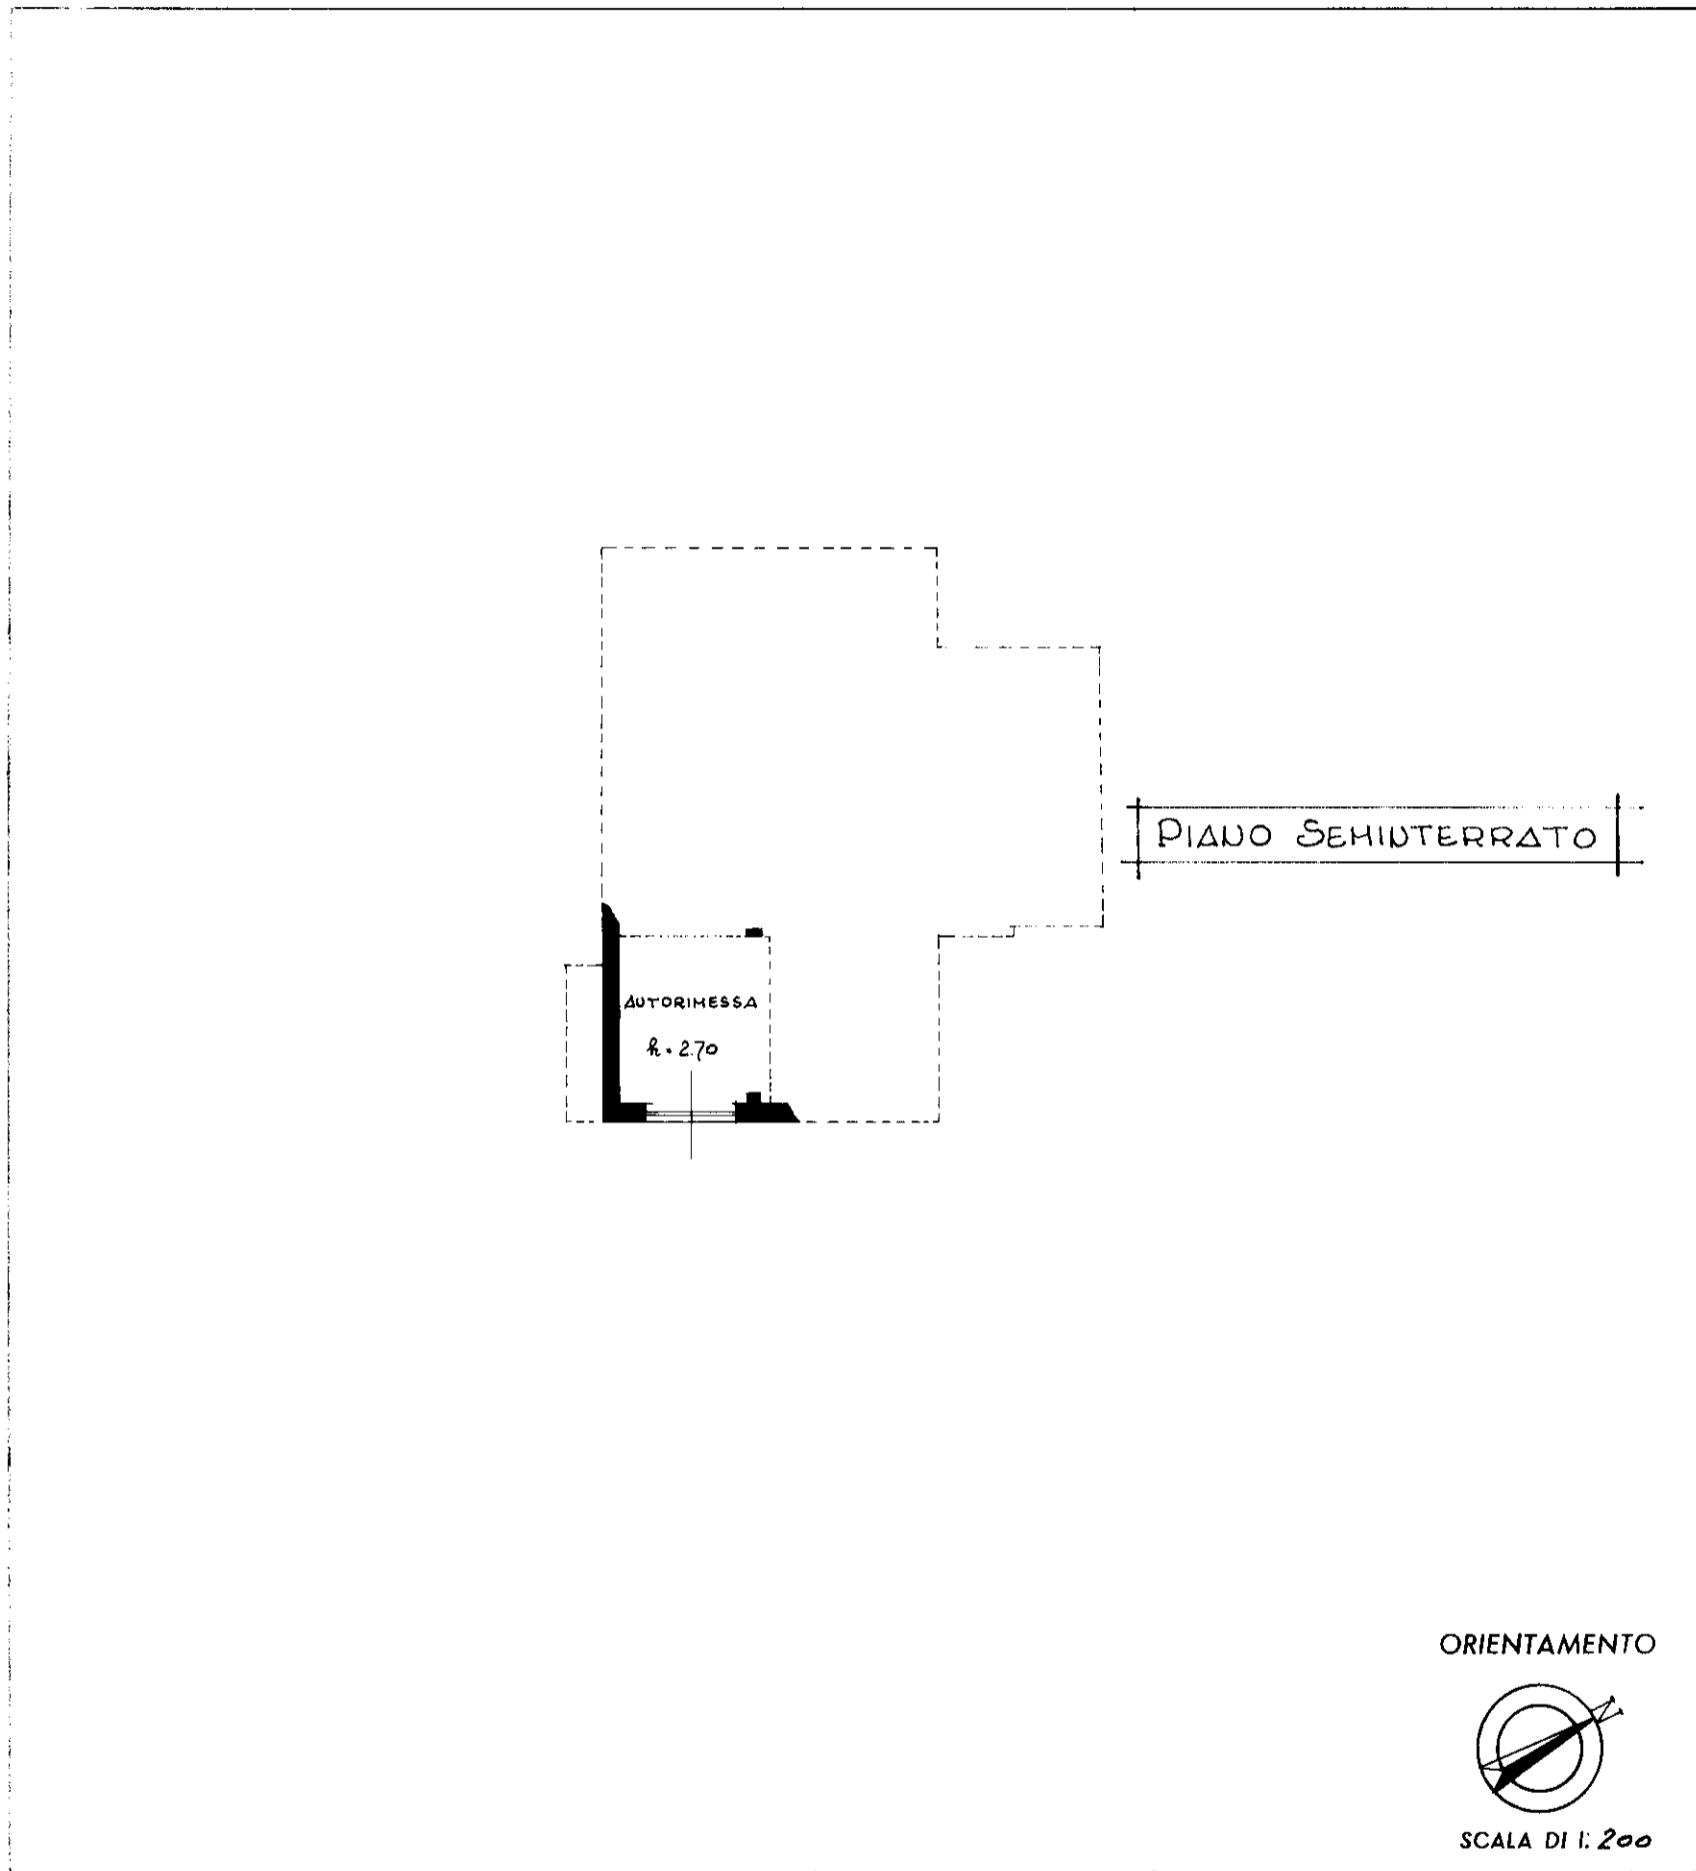

MODULARIO  
F. - Cat. S. T. - 315

MINISTERO DELLE FINANZE  
DIREZIONE GENERALE DEL CATASTO E DEI SERVIZI TECNICI ERARIALI

# NUOVO CATASTO EDILIZIO URBANO

(R. DECRETO LEGGE 13 APRILE 1939, N. 652)

Planimetria dell'immobile situato nel Comune di INTROD VIA FRAZ. VILLES-DESSUS

Ditta MONDIU ELIA nato a Introd il 25-7-1933

Allegata alla dichiarazione presentata all'Ufficio Tecnico Erariale di AOSTA