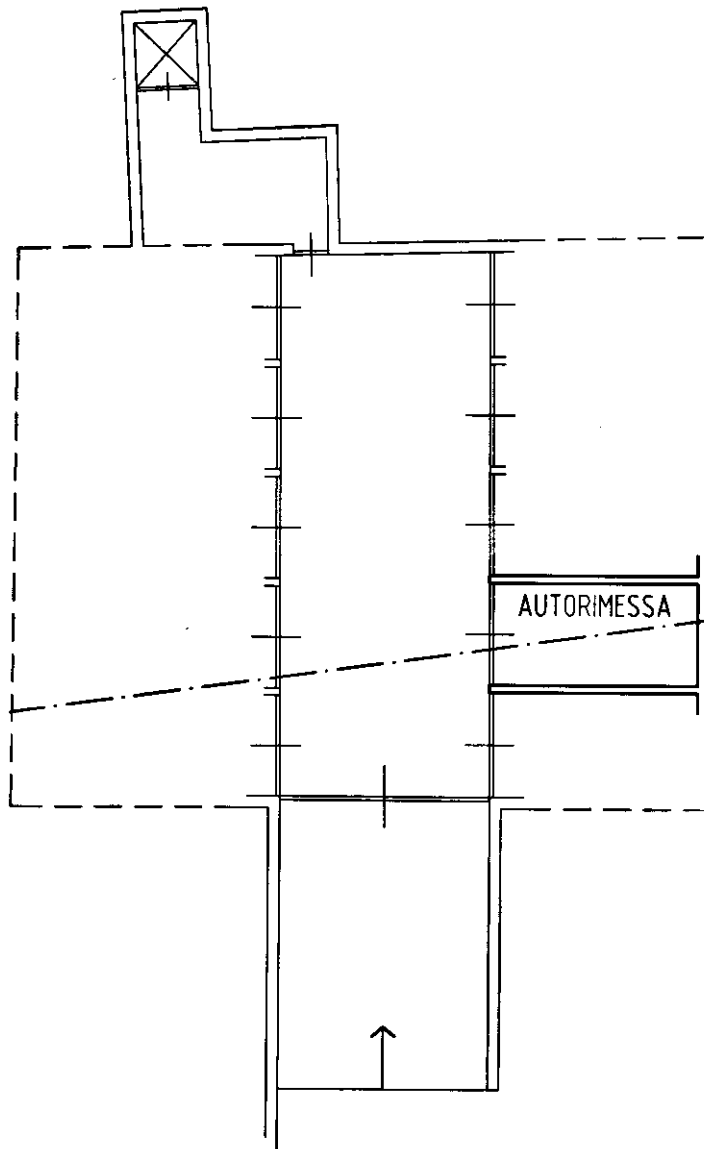

**Agenzia del Territorio
CATASTO FABBRICATI
Ufficio Provinciale di
Aosta**

Dichiarazione protocollo n. AO0208173 del 11/07/2007

Planimetria di u.i.u. in Comune di Aosta

Via Jean Claude Mochet

civ.

Compilata da:
Desandre' Stefano
Iscritto all'albo:
Geometri

Prov. Aosta

N. 813

Scheda n. 1

Scala 1:200

n. 700

n. 695

PIANO SOTTERRANEO

H. = 255 cm

Uju grafiata
10 metri

Catasto dei Fabbricati - Situazione al 07/10/2022 - Comune di AOSTA (A326)
VIA JEAN CLAUDE MOCHET n. 9 Piano SI