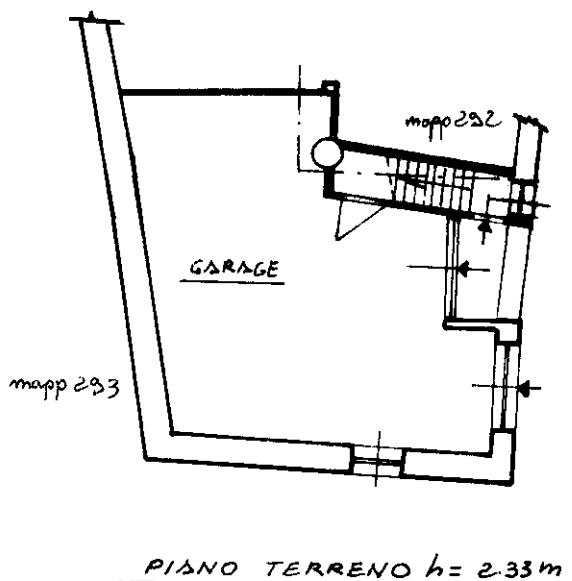

MINISTERO DELLE FINANZE
DIREZIONE GENERALE DEL CATASTO E DEI SS.TT.EE.
CATASTO EDILIZIO URBANO (RDL 13-4-1939, n. 652)

MOD. BN (CEU)

LIRE
350

Planimetria in u.i.u. in Comune di POLLEIN via FR. CHENEAUX civ. ....

ORIENTAMENTO

SCALA DI 1:200

Di variazione di N.C. ☒
Di variazione di variazione ☐
Ultima planimetria in atti
(certificata catastale)

Compilata dal GEOMETRA
(Titolo, cognome e nome)
BOVET ENRICO

Iscritto all'albo de GEOMETRI

RISERVATO ALL'UFFICIO

Data presentazione: 01/04/1993 - Data: 05/08/2021 - n. T12846 - Richiede
Totale schede: 1 - Formato di acquisizione: A4(210x297) - Formato stampa richiesto: A4(210x297)
data 10-3-13 Firma [Signature]

1034

Catasto dei Fabbricati - Situazione al 05/08/2021 - Comune di POLLEIN (G794)
LOCALITA' CHENEAUX n. 11 piano: T;