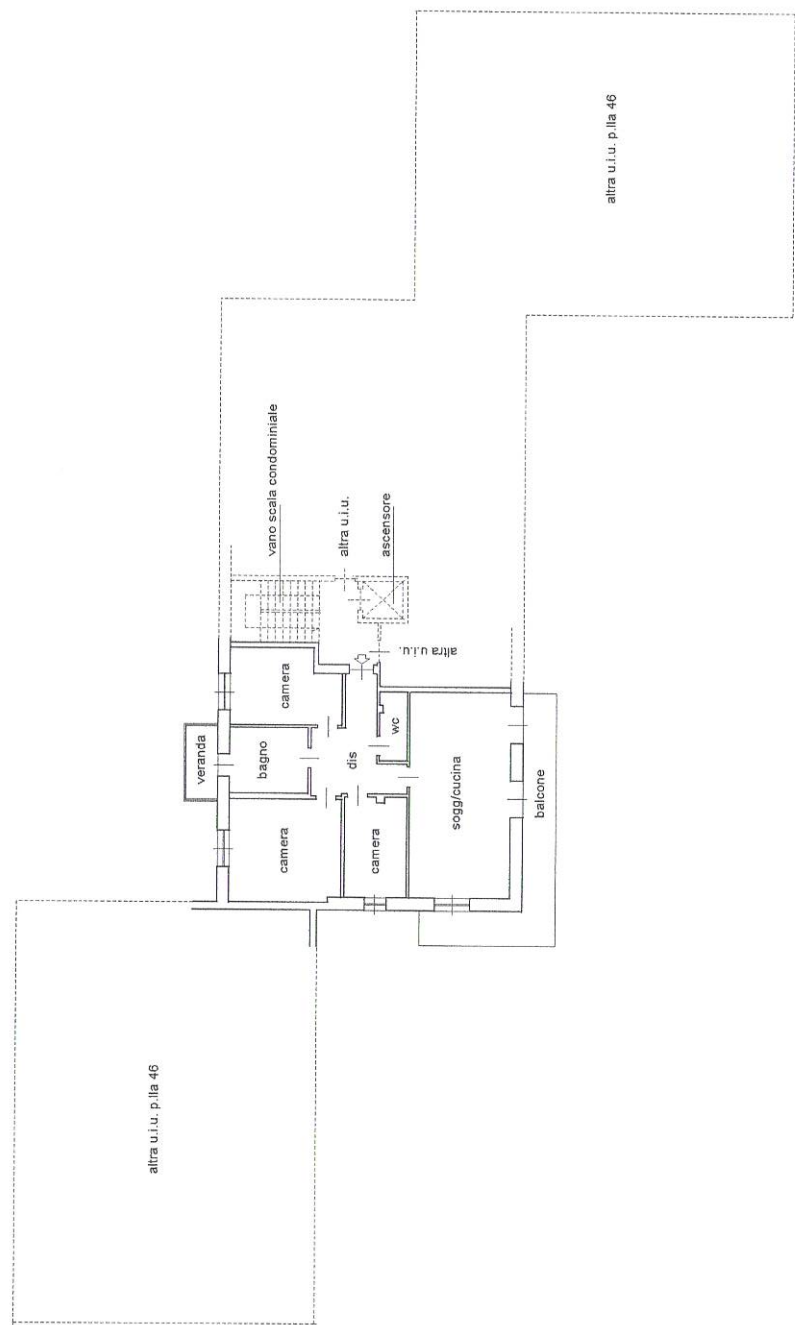

**Agenzia delle Entrate**  
**CATASTO FABBRICATI**  
Ufficio provinciale di  
Aosta

Dichiarazione protocollo n. AO0011345 del 31/03/2022  
Comune di Aosta  
Via Delle Betulle  
civ. 88

Identificativi Catastali:  
Compilata da:  
Martello Paolo  
Iscritto all'albo:  
Geometri  
Prov. Aosta  
N. 01098

Scala 1: 200

PIANO TERZO H= 270