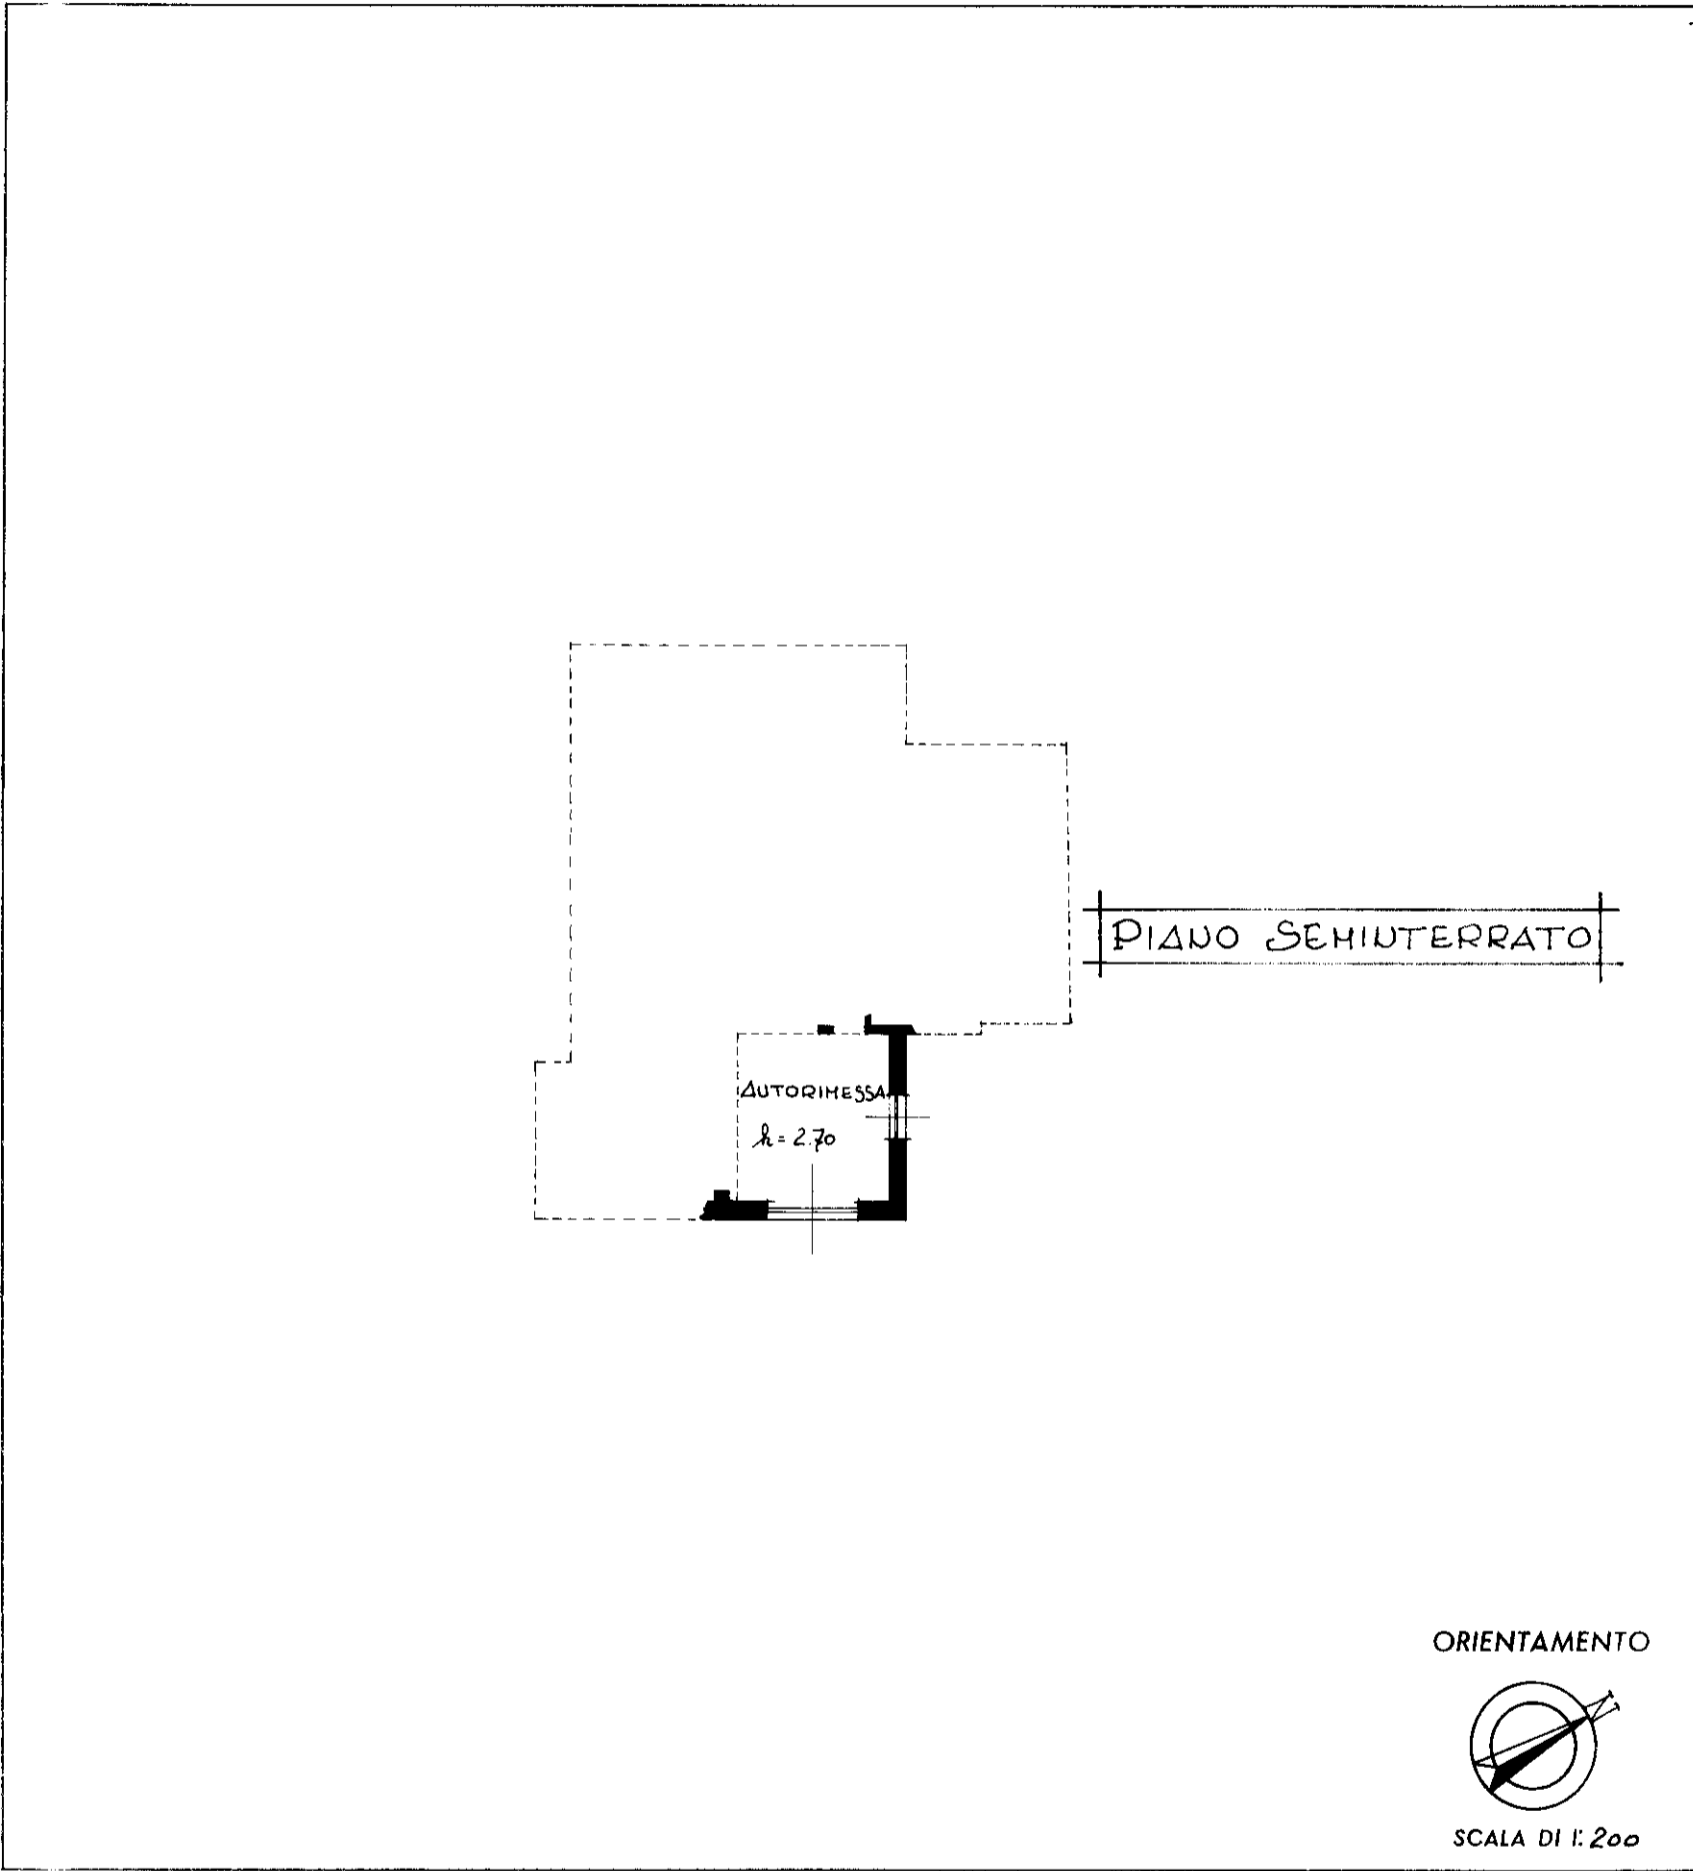

MODULARIO  
F. Cat. S. T. - 315

MINISTERO DELLE FINANZE  
DIREZIONE GENERALE DEL CATASTO E DEI SERVIZI TECNICI ERARIALI

# NUOVO CATASTO EDILIZIO URBANO

(R. DECRETO LEGGE 13 APRILE 1939, N. 652)

Planimetria dell'immobile situato nel Comune di INTROD VIA FRAZ. VILLE DESSUS 5

Ditta MONDIN ELIA nato a Introd il 25-1-1933

Allegata alla dichiarazione presentata all'Ufficio Tecnico Erariale di AOSTA