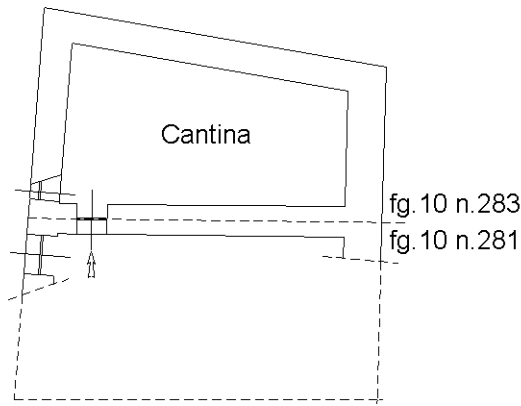

**Agenzia del Territorio  
CATASTO FABBRICATI  
Ufficio Provinciale di  
Aosta**

Dichiarazione protocollo n. AO0201656 del 10/12/2010

Planimetria di u.i.u. in Comune di Doues

Localita' Lusey

civ. SNC

Compilata da:  
Vigna Sandro  
Iscritto all'albo:  
Geometri

Prov. Aosta

N. 697

Scheda n. 1

Scala 1:200

## Piano Seminterrato h = 2.20 mt

Nord

Ultima planimetria in atti