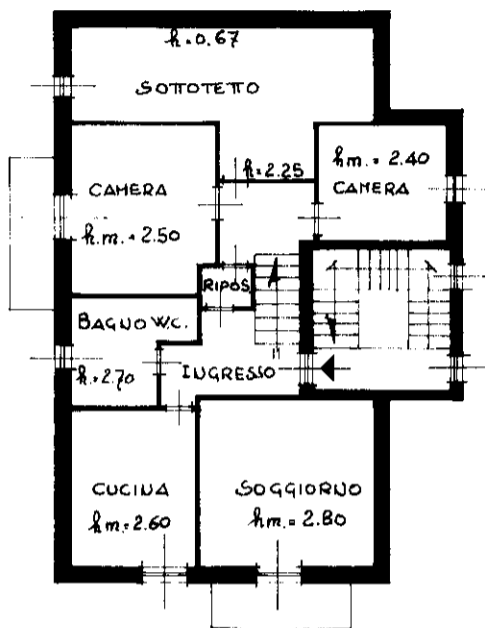

MINISTERO DELLE FINANZE

Mod. B (Nuovo Catasto Edilizio Urbano)

DIREZIONE GENERALE DEL CATASTO E DEI SERVIZI TECNICI ERARIALI

NUOVO CATASTO EDILIZIO URBANO

(R. DECRETO-LEGGE 13 APRILE 1939, N. 652)

Planimetria dell'immobile situato nel Comune di INTROD VIA FRAZ. VILLE DESSUS

Data MONDIN ELIA nato a Introd il 25-1-1933

Allegata alla dichiarazione presentata all'Ufficio Tecnico Erariale di AOSTA Scheda N.°

PIANO SECONDO

PIANO SEMINTERRATO

ORIENTAMENTO

SCALA DI 1:200

SPAZIO RISERVATO PER LE ANNOTAZIONI D'UFFICIO