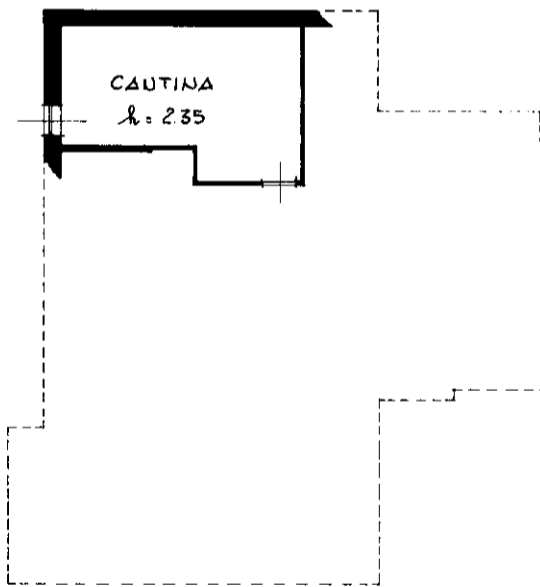

MINISTERO DELLE FINANZE

Mod. B (Nuovo Catasto Edilizio Urbano)

DIREZIONE GENERALE DEL CATASTO E DEI SERVIZI TECNICI ERARIALI

NUOVO CATASTO EDILIZIO URBANO

(R. DECRETO-LEGGE 13 APRILE 1939, N. 652)

Planimetria dell'immobile situato nel Comune di INTROD VIA FRAZ. VILLE DESSUS

Data MONDIN ELIA nato a Introd il 25-1-1933

Allegata alla dichiarazione presentata all'Ufficio Tecnico Erariale di AOSTA Scheda N.°

PIANO SECONDO

PIANO SEMINTERRATO

ORIENTAMENTO

SCALA DI 1:200

SPAZIO RISERVATO PER LE ANNOTAZIONI D'UFFICIO