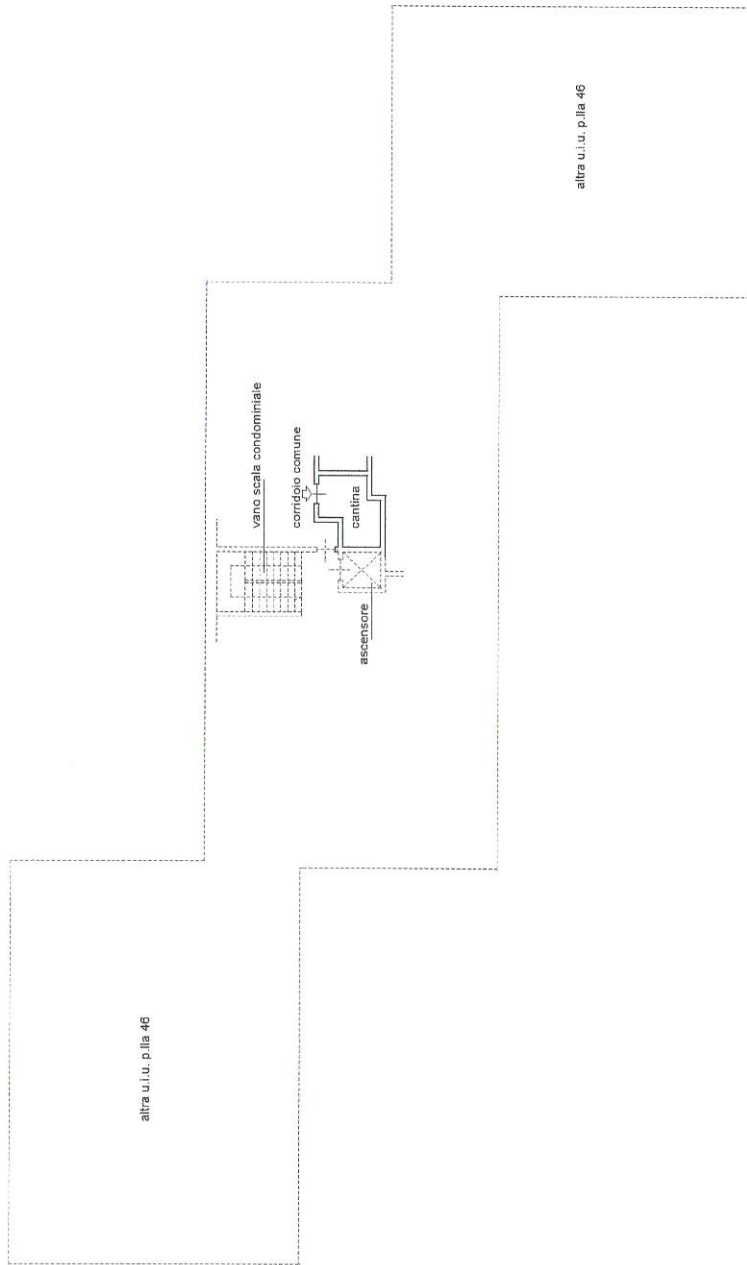

Agenzia delle Entrate
CATASTO FABBRICATI
Ufficio provinciale di
Aosta

Dichiarazione protocollo n. ACO01345 del 31/03/2022
Comune di Aosta
Via Delle Betulle
civ. 88

Identificativi Catastali:
Compilata da:
Martello Paolo
Iscritto all'albo:
Geometri
Prov. Aosta
N. 01098

Planimetria
Scala 1:200

PIANO TERRENO H= 250

Catasto dei Fabbricati - Situazione al 27/04/2022 - Comune di AOSTA (A326)
VIA DELLE BETULLE n. 88 Piano T

Ultima planimetria in atti

Data: 27/04/2022 n. T97588

Totale schede: 1 Formato di acquisizione: A3(297x420) - Formato stampa richiesto: A4(210x297)