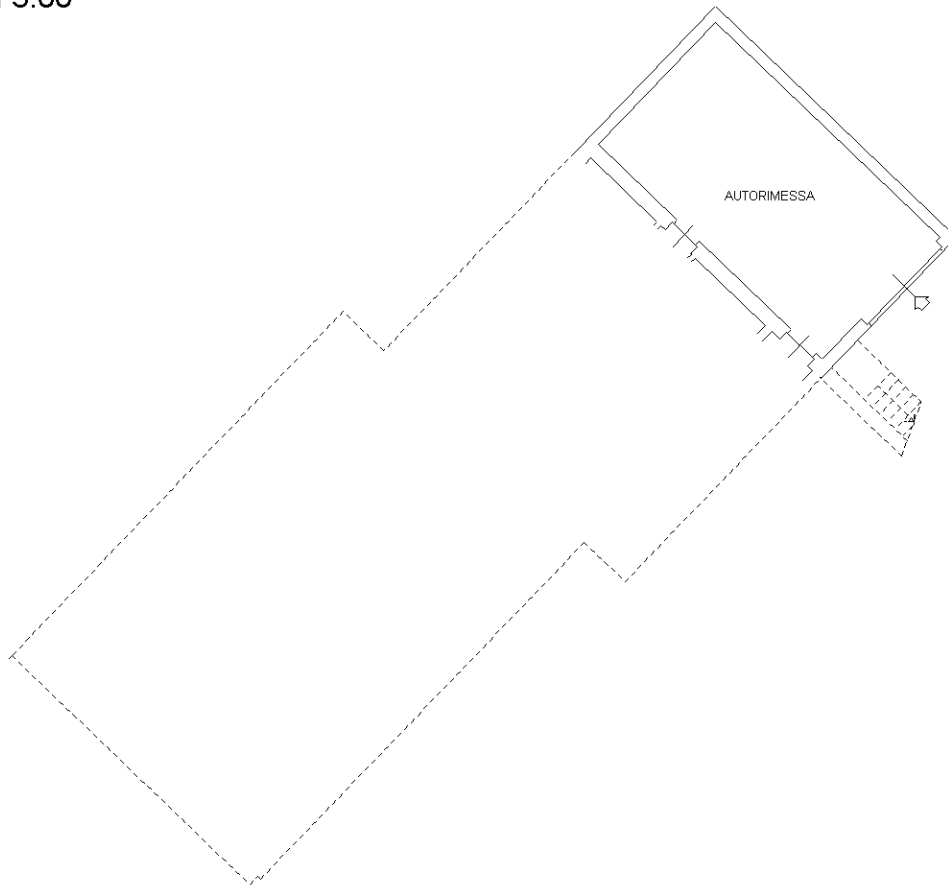

**Agenzia del Territorio  
CATASTO FABBRICATI  
Ufficio Provinciale di  
Aosta**

Dichiarazione protocollo n. AO0035059 del 29/03/2012

Planimetria di u.i.u. in Comune di Aosta

Via Jean Claude Mochet

civ.

Compilata da:  
Di Berardo Angelo  
Iscritto all'albo:  
Geometri

Prov. Aosta

N. 860

Scheda n. 1

Scala 1:200

PIANO PRIMO SEMINTERRATO  
H 3.00

10 metri

Catasto dei Fabbricati - Situazione al 17/06/2024 - Comune di AOSTA(A326)  
VIA JEAN CLAUDE MOCHET n. 27 Piano SI

Ultima planimetria in atti